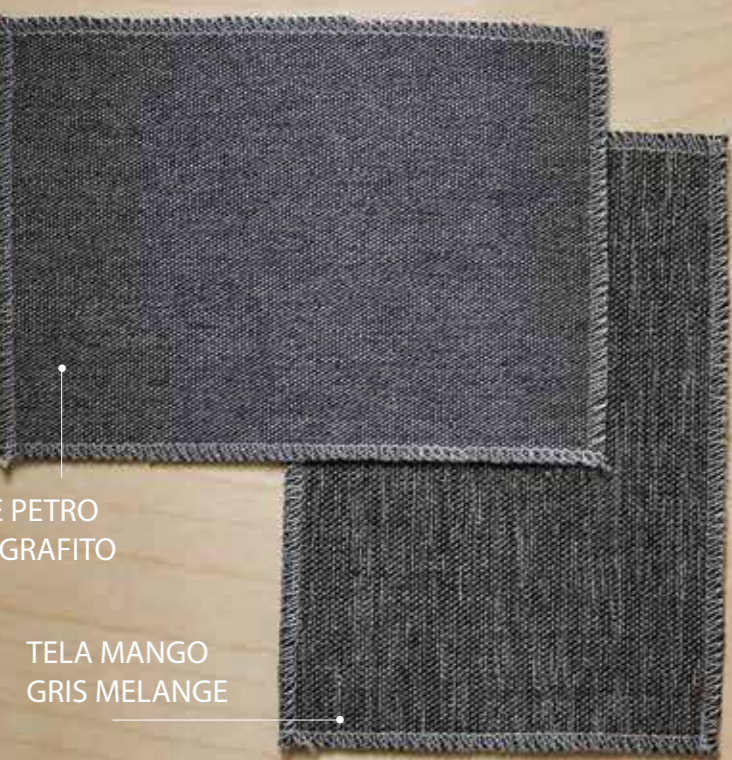

# TEJIDOS

TEJIDO DE TONOS  
TERCIOPELO AZUL MARINO BRILLANTE

SONIDO DE TEJIDO  
TERCIOPELO NEGRO MATE

TEJIDO TON  
TERCIOPELO MOSTAZA BRILLANTE

TEJIDO BURANO  
TERCIOPELO ROSA CLARO MATE

TELA CHOPPER  
ROSA NARANJA

TEJIDO SCOT  
TERCIOPELO GRIS MATE

ANGUS FABRICANTE  
BEIGE TWEED

TEJIDO CLARK  
LANA GRIS

TEJIDO DE PETRO  
GRIFO DE GRAFITO

TELA MANGO  
GRIS MELANGE

TEJIDO GEORGE  
VERDE BOTELLA  
VELVET SHINY

TEJIDO DE MANGO  
VERDE NARANJA

Un tejido diagonal, resistente a las manchas tejido de punto con una estructura fina, un terciopelo suave con un terciopelo suave con brillo o un tejido robusto con lana natural: no hay coincidencia en la selección de tejidos.