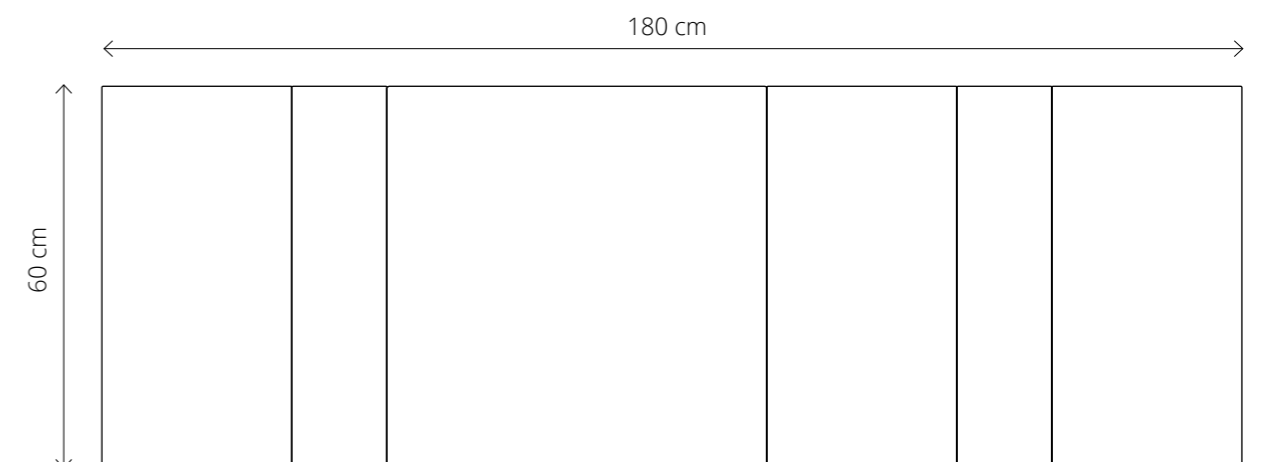

CONJUNTO DE SOFORM GRANDE RECTANGULAR. AZUL MARINO Y GRIS.

ELEMENTOS

- REGULAR 1 | Grey Velvet Matt 1 pc.
- REGULAR 2 | Navy Blue Velvet Shiny 1 pc.
- REGULAR 1 | Beige Tweed 1 pc.
- REGULAR 3 | Graphite Tweed 1 pc.
- REGULAR 2 | Grey Velvet Matt 1 pc.
- REGULAR 1 | Navy Blue Velvet Shiny 1 pc.