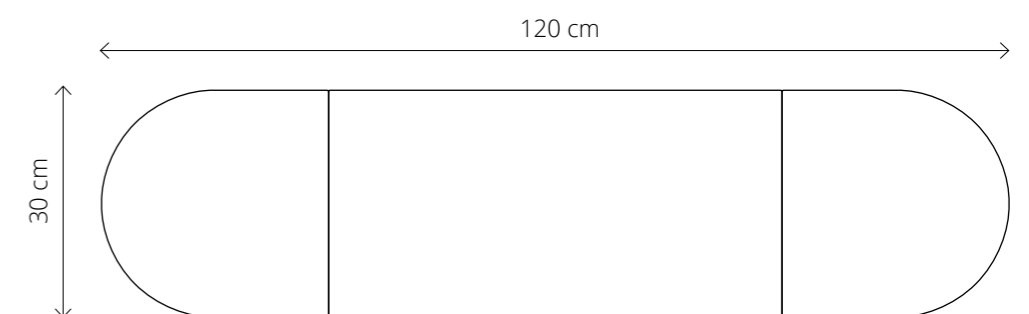

SET DE SOFORM PEQUEÑO. GRIS Y ROSA.

ELEMENTOS

- OVAL 2 | Light Pink Velvet Matt 1 pc.
- REGULAR 2 | Grey Wool 1 pc.
- OVAL 2 | Pink Melange 1 pc.