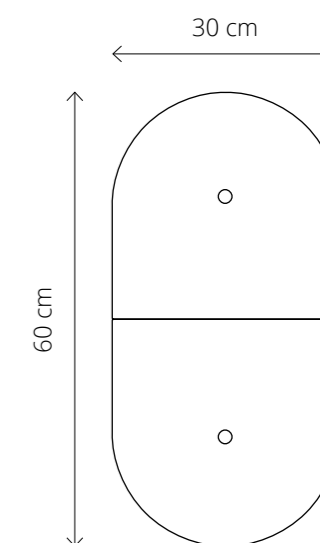

SET DE MINI SOFORM. GRIS Y ROSA.

ELEMENTOS

- OVAL 3 | Light Pink Velvet Matt 1 pc.
- OVAL 3 | Grey Wool 1 pc.