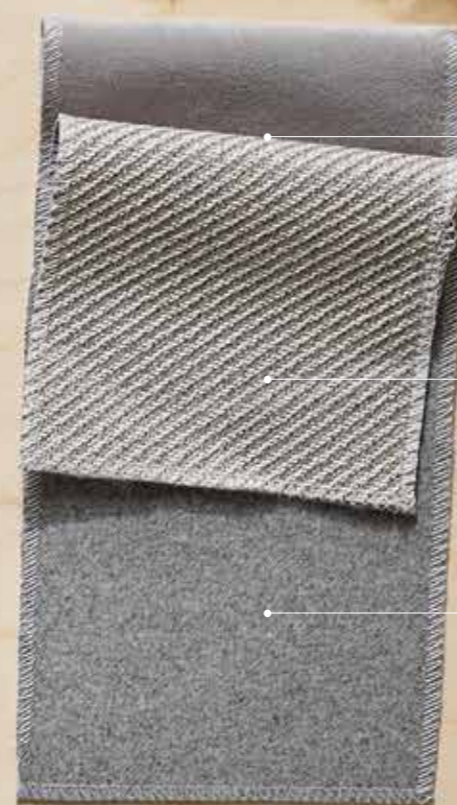

TEJIDO SCOT  
TERCIOPELO GRIS MATE

ANGUS FABRICANTE  
BEIGE TWEED

TEJIDO CLARK  
LANA GRIS

TEJIDO DE PETRO  
GRIFO DE GRAFITO

TELA MANGO  
GRIS MELANGE

TEJIDO GEORGE  
VERDE BOTELLA  
VELVET SHINY

TEJIDO DE MANGO  
VERDE NARANJA